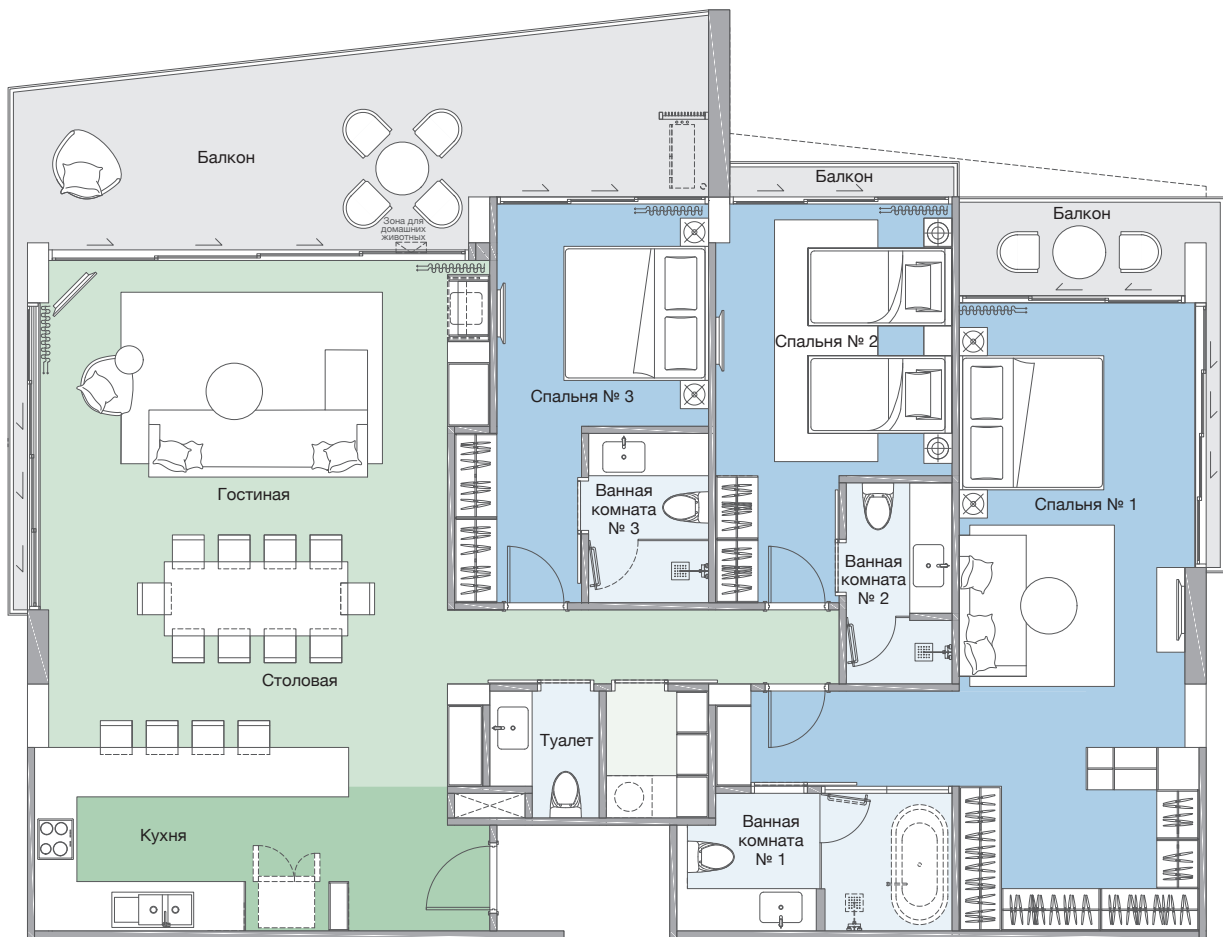

## 1B-1

-  1-Спальня
-  1-Ванная комната
-  1-Гостиная + Столовая

Жилая площадь : 48 кв.м.  
 Внешняя площадь : 9 кв.м.  
**Общая площадь : 57 кв.м.**

## 3В-1

- 3-Спальни
- 3.5-Ванные комнаты
- 1-Гостиная + Столовая

Жилая площадь : 124 кв.м.  
Внешняя площадь : 17 кв.м.  
Общая площадь : 141 кв.м.

## 3В-2

- 3-Спальни
- 3.5-Ванные комнаты
- 1-Гостиная + Столовая

Жилая площадь : 124 кв.м.  
Внешняя площадь : 17 кв.м.  
Общая площадь : 141 кв.м.

## 3С-1

-  3-Спальни
-  3.5-Ванные комнаты
-  1-Гостиная + Столовая

Жилая площадь : 154 кв.м.  
 Внешняя площадь : 32 кв.м.  
**Общая площадь : 186 кв.м.**