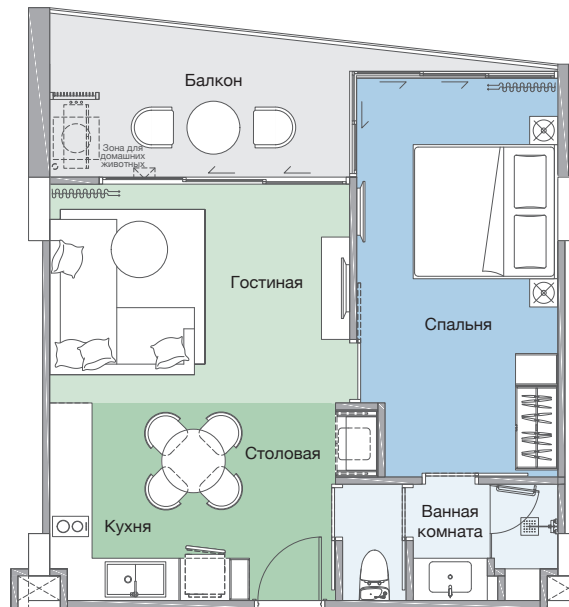

## 1B-1

-  1-Спальня
-  1-Ванная комната
-  1-Гостиная + Столовая

Жилая площадь : 48 кв.м.  
 Внешняя площадь : 9 кв.м.  
**Общая площадь : 57 кв.м.**

## 1B-2

-  1-Спальня
-  1-Ванная комната
-  1-Гостиная + Столовая

Жилая площадь : 48 кв.м.  
 Внешняя площадь : 6 кв.м.  
**Общая площадь : 54 кв.м.**

## 2B-1

-  2-Спальни
-  2-Ванные комнаты
-  1-Гостиная + Столовая

Жилая площадь : 71 кв.м.  
 Внешняя площадь : 14 кв.м.  
 Общая площадь : 85 кв.м.

## 2B-2

-  2-Спальни
-  2-Ванные комнаты
-  1-Гостиная + Столовая

Жилая площадь : 71 кв.м.  
 Внешняя площадь : 11 кв.м.  
 Общая площадь : 82 кв.м.