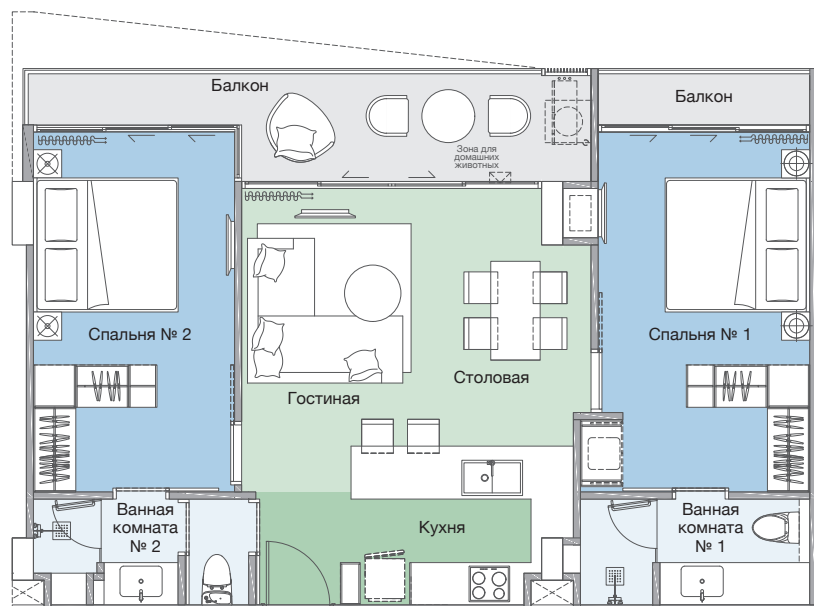

## 1B-2

-  1-Спальня
-  1-Ванная комната
-  1-Гостиная + Столовая

Жилая площадь : 48 кв.м.  
 Внешняя площадь : 6 кв.м.  
**Общая площадь : 54 кв.м.**

## 2B-1

-  2-Спальни
-  2-Ванные комнаты
-  1-Гостиная + Столовая

Жилая площадь : 71 кв.м.  
 Внешняя площадь : 14 кв.м.  
 Общая площадь : 85 кв.м.

## 2B-2

-  2-Спальни
-  2-Ванные комнаты
-  1-Гостиная + Столовая

Жилая площадь : 71 кв.м.  
 Внешняя площадь : 11 кв.м.  
 Общая площадь : 82 кв.м.

## 2В-3

- 2-Спальни
- 2-Ванные комнаты
- 1-Гостиная + Столовая

Жилая площадь : 71 кв.м.  
Внешняя площадь : 14 кв.м.  
Общая площадь : 85 кв.м.