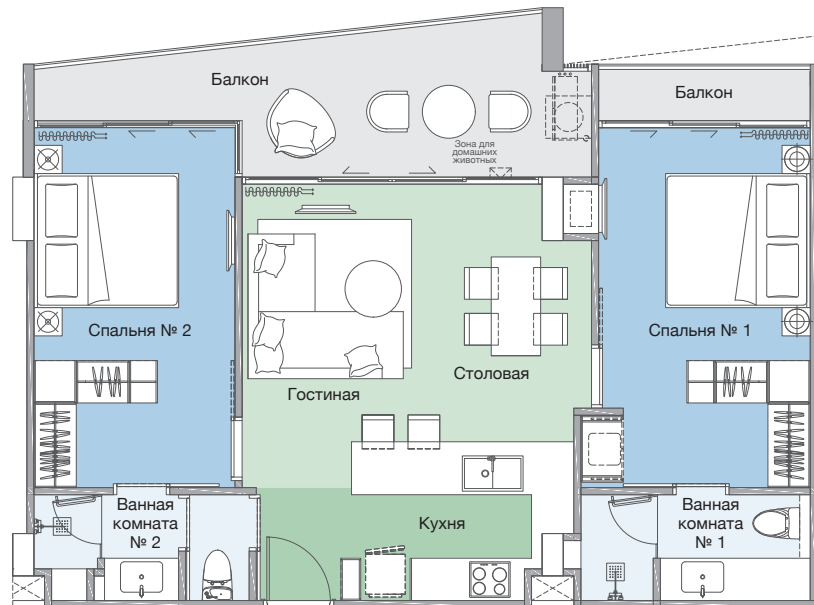

## 1B-2

-  1-Спальня
-  1-Ванная комната
-  1-Гостиная + Столовая

Жилая площадь : 48 кв.м.  
 Внешняя площадь : 6 кв.м.  
**Общая площадь : 54 кв.м.**

## 2B-1

-  2-Спальни
-  2-Ванные комнаты
-  1-Гостиная + Столовая

Жилая площадь : 71 кв.м.  
 Внешняя площадь : 14 кв.м.  
 Общая площадь : 85 кв.м.

## 2B-2

-  2-Спальни
-  2-Ванные комнаты
-  1-Гостиная + Столовая

Жилая площадь : 71 кв.м.  
 Внешняя площадь : 11 кв.м.  
 Общая площадь : 82 кв.м.

## 2В-3

- 2-Спальни
- 2-Ванные комнаты
- 1-Гостиная + Столовая

Жилая площадь : 71 кв.м.  
Внешняя площадь : 14 кв.м.  
Общая площадь : 85 кв.м.