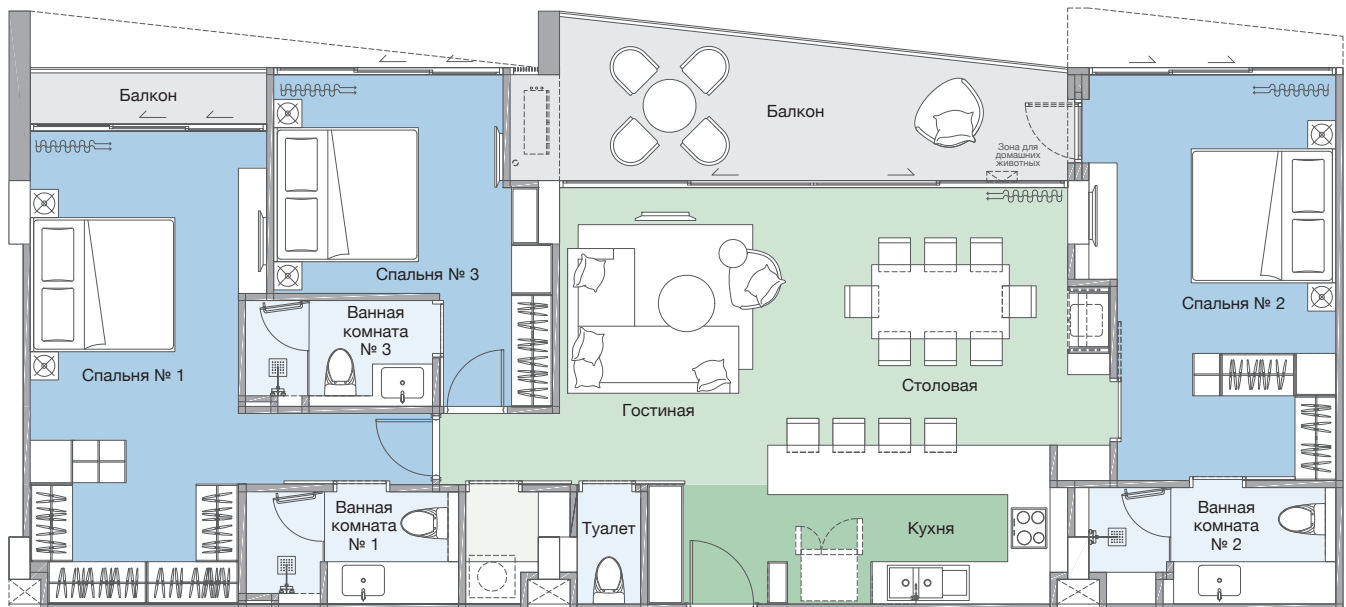

## 2В-3

- 2-Спальни
- 2-Ванные комнаты
- 1-Гостиная + Столовая

Жилая площадь : 71 кв.м.  
Внешняя площадь : 14 кв.м.  
Общая площадь : 85 кв.м.

## 3В-1

- 3-Спальни
- 3.5-Ванные комнаты
- 1-Гостиная + Столовая

Жилая площадь : 124 кв.м.  
Внешняя площадь : 17 кв.м.  
Общая площадь : 141 кв.м.

## 3В-2

- 3-Спальни
- 3.5-Ванные комнаты
- 1-Гостиная + Столовая

Жилая площадь : 124 кв.м.  
Внешняя площадь : 17 кв.м.  
Общая площадь : 141 кв.м.