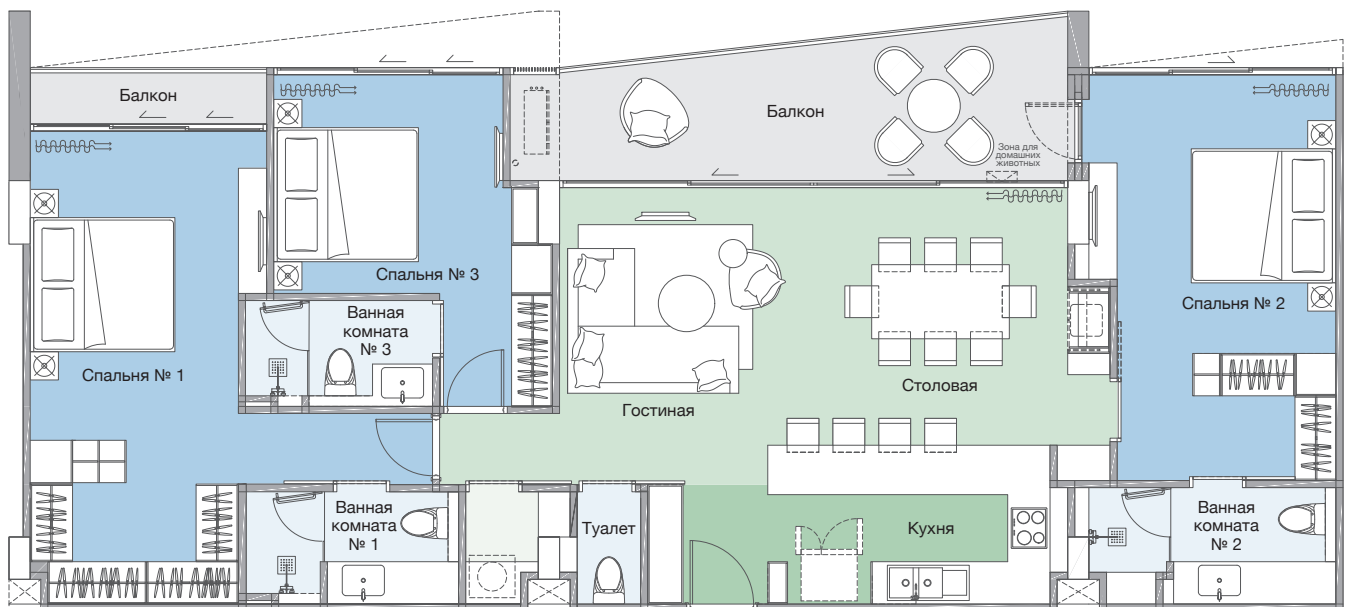

## 2B-2

-  2-Спальни
-  2-Ванные комнаты
-  1-Гостиная + Столовая

Жилая площадь : 71 кв.м.  
 Внешняя площадь : 11 кв.м.  
 Общая площадь : 82 кв.м.

## 2В-3

- 2-Спальни
- 2-Ванные комнаты
- 1-Гостиная + Столовая

Жилая площадь : 71 кв.м.  
Внешняя площадь : 14 кв.м.  
Общая площадь : 85 кв.м.

## 3В-1

- 3-Спальни
- 3.5-Ванные комнаты
- 1-Гостиная + Столовая

Жилая площадь : 124 кв.м.  
Внешняя площадь : 17 кв.м.  
Общая площадь : 141 кв.м.