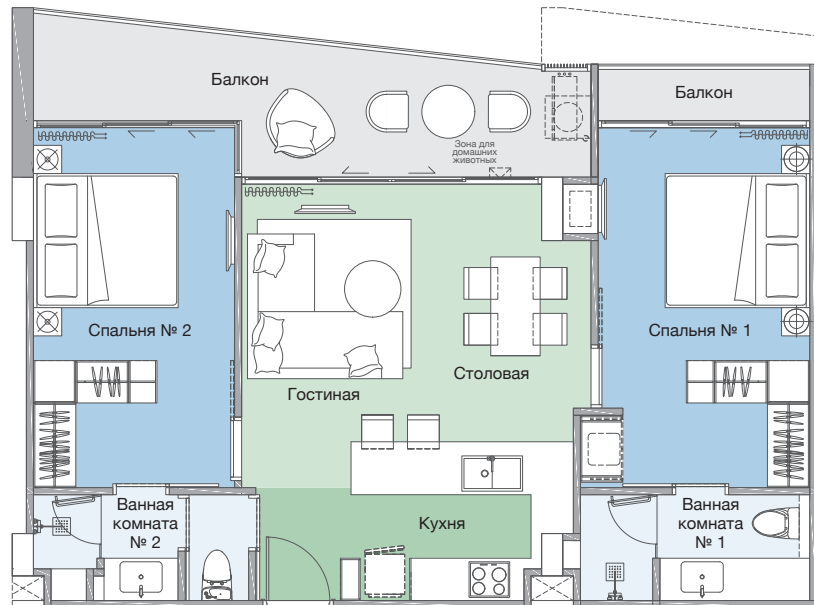

## 1B-1

-  1-Спальня
-  1-Ванная комната
-  1-Гостиная + Столовая

Жилая площадь : 48 кв.м.  
 Внешняя площадь : 9 кв.м.  
**Общая площадь : 57 кв.м.**

## 1B-2

-  1-Спальня
-  1-Ванная комната
-  1-Гостиная + Столовая

Жилая площадь : 48 кв.м.  
 Внешняя площадь : 6 кв.м.  
**Общая площадь : 54 кв.м.**

## 2B-1

-  2-Спальни
-  2-Ванные комнаты
-  1-Гостиная + Столовая

Жилая площадь : 71 кв.м.  
 Внешняя площадь : 14 кв.м.  
 Общая площадь : 85 кв.м.

## 2B-2

-  2-Спальни
-  2-Ванные комнаты
-  1-Гостиная + Столовая

Жилая площадь : 71 кв.м.  
 Внешняя площадь : 11 кв.м.  
 Общая площадь : 82 кв.м.