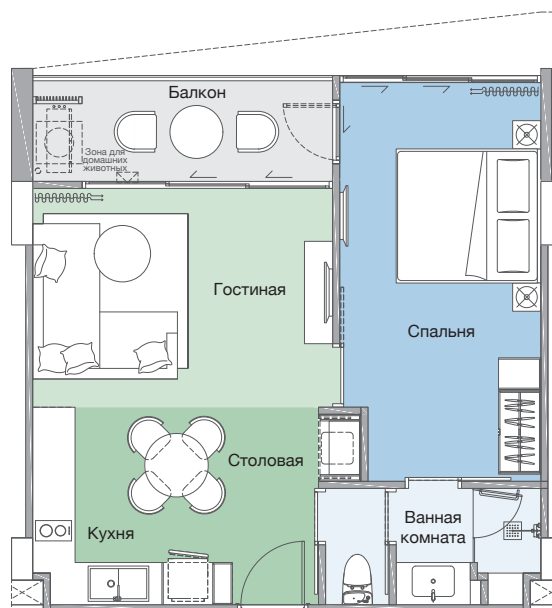

## 1B-1

-  1-Спальня
-  1-Ванная комната
-  1-Гостиная + Столовая

Жилая площадь : 48 кв.м.  
 Внешняя площадь : 9 кв.м.  
**Общая площадь : 57 кв.м.**

## 1B-2

-  1-Спальня
-  1-Ванная комната
-  1-Гостиная + Столовая

Жилая площадь : 48 кв.м.  
 Внешняя площадь : 6 кв.м.  
**Общая площадь : 54 кв.м.**

## 2B-1

-  2-Спальни
-  2-Ванные комнаты
-  1-Гостиная + Столовая

Жилая площадь : 71 кв.м.  
 Внешняя площадь : 14 кв.м.  
 Общая площадь : 85 кв.м.

## 2B-2

-  2-Спальни
-  2-Ванные комнаты
-  1-Гостиная + Столовая

Жилая площадь : 71 кв.м.  
 Внешняя площадь : 11 кв.м.  
 Общая площадь : 82 кв.м.